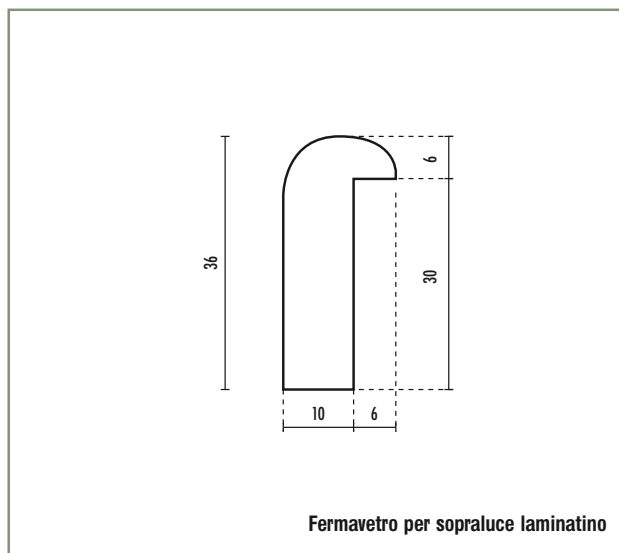

Fermavetri laminatino ciliegio arcadia

Verniciato

Fermavetro per soprauce

BATTUTA	ALTEZZA	CODICE ARTICOLO
30	2100	14382/2100

Fermavetro per porte

BATTUTA	ALTEZZA	CODICE ARTICOLO
20	2300	14383/2300