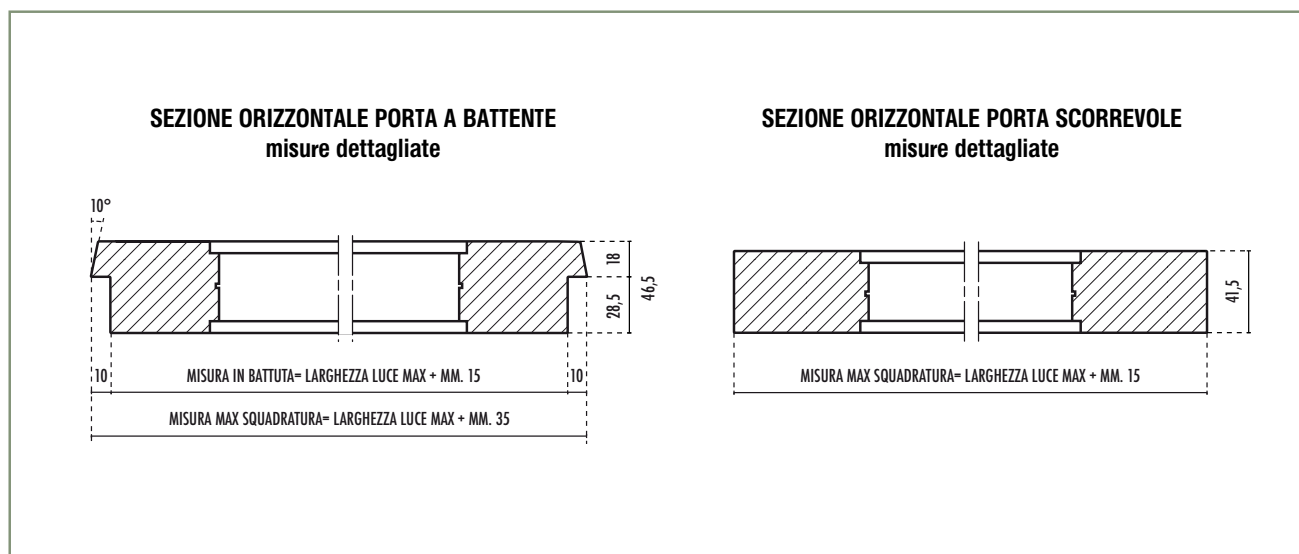

Porte standard scorrevoli

Verniciato

Porta cieca liscia scorrevole		
LARGHEZZA "LUCE MAX"	ALTEZZA "LUCE MAX"	CODICE ARTICOLO
600	2100	5173/600S
700	2100	5173/700S
750	2100	5173/750S
800	2100	5173/800S
850	2100	13135/850S
900	2100	13135/900S
1000	2100	13137

Porta liscia 1 foro vetro scorrevole		
LARGHEZZA "LUCE MAX"	ALTEZZA "LUCE MAX"	CODICE ARTICOLO
600	2100	5383/600S
700	2100	5383/700S
750	2100	5383/750S
800	2100	5383/800S
850	2100	13136/850S
900	2100	13136/900S
1000	2100	13138

Nota: Le porte sono realizzate con tranciato in noce tanganica e figura impressa simil noce nazionale fiammato.

Pannelli impiallacciati

Pannello liscio in MDF per blindati			
LARGHEZZA	ALTEZZA	SPESSORE	CODICE ARTICOLO
920	2100	7	6669