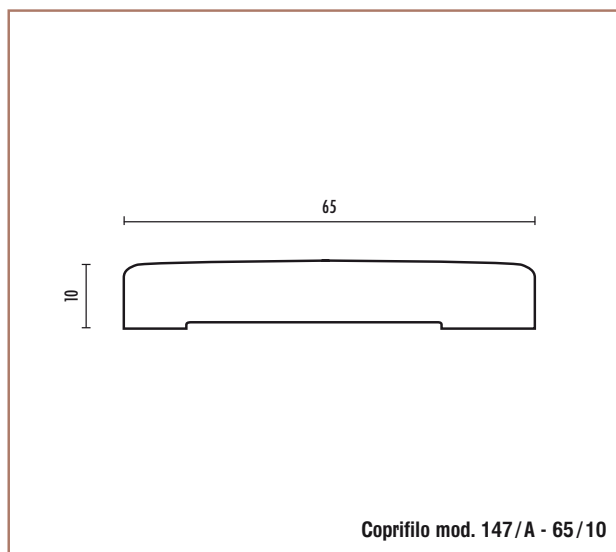

Coprifilo massiccio

Coprifilo modello 147/A "mogano meranti"

LARGHEZZA x SPESSORE	ALTEZZA INDICATIVA	RAGGIO	CODICE ARTICOLO
65 x 10	3000 - 5000	2	5488

Coprifilo modello 147/A "mogano sapelli"

LARGHEZZA x SPESSORE	ALTEZZA INDICATIVA	RAGGIO	CODICE ARTICOLO
65 x 10	3000 - 5000	2	14885

ALTEZZA INDICATIVA: Il dato relativo all'altezza dei prodotti in legno massiccio è puramente indicativa in quanto dipende dai lotti di produzione e dalla disponibilità di magazzino.